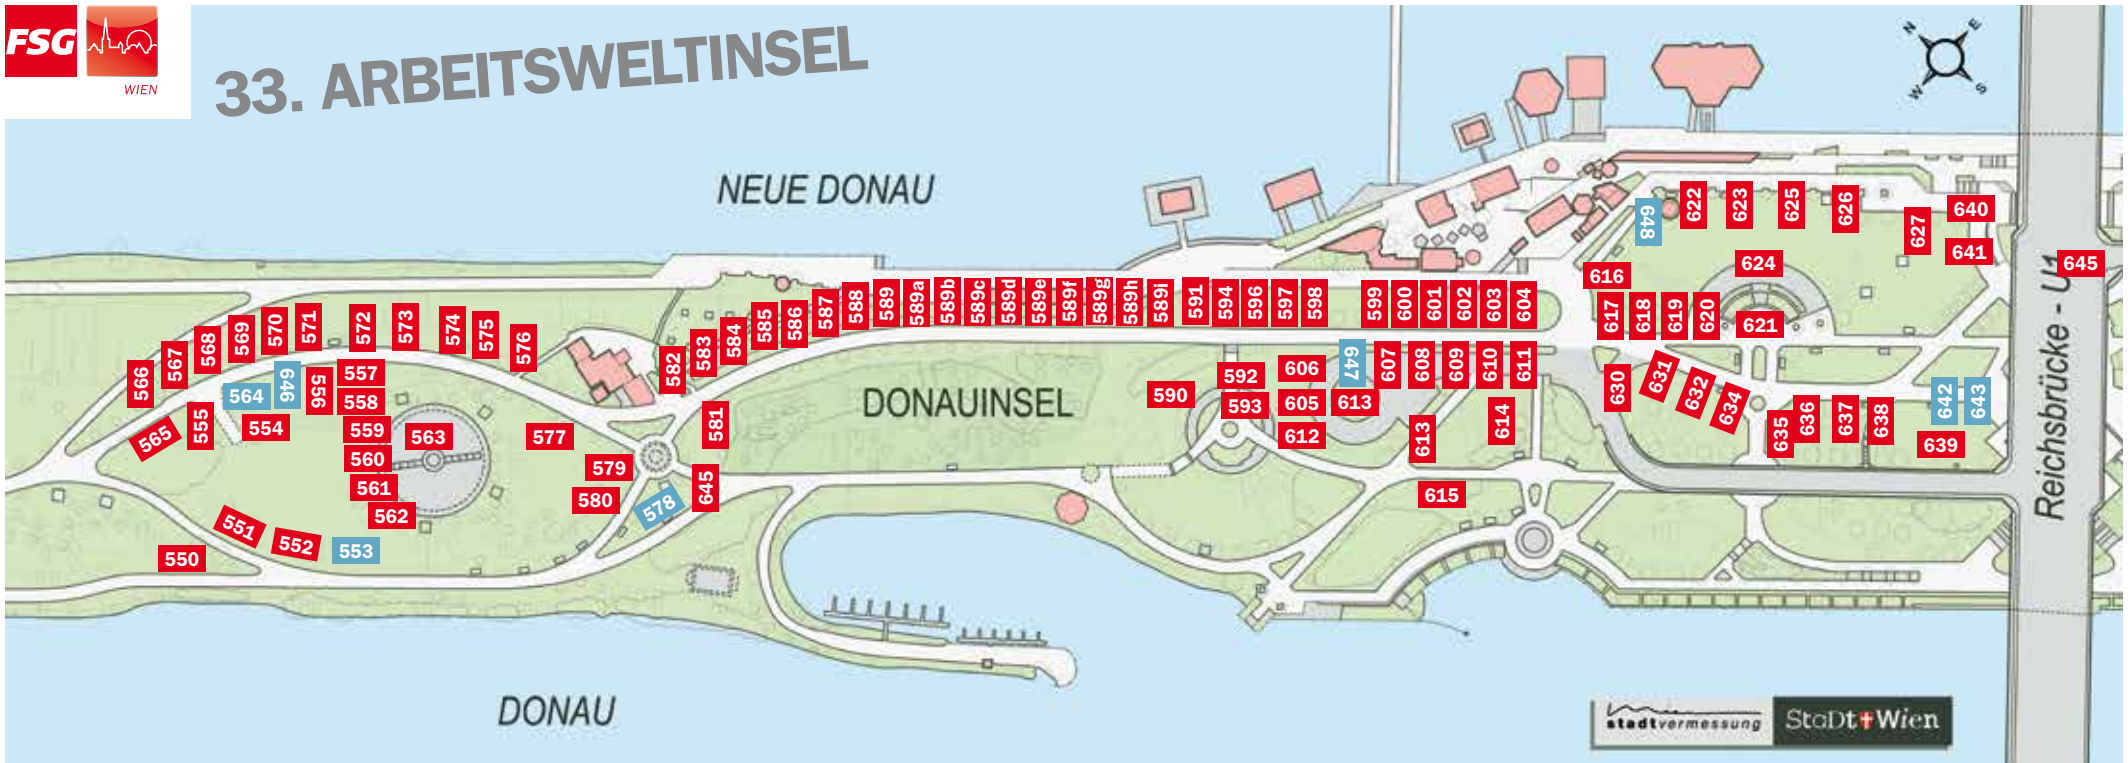

33. ARBEITSWELTINSEL

- 550** FSG Polizeigewerkschaft
- 551** GÖD Zentrale
- 552** FSG GÖD/BAWAG P.S.K Bühne
- 553** WC-Container + Behinderten-WC hinter GÖD-Bühne
- 554**
- 555** Fa. Alexander Weixelberger (Gastro)
- 556** Fa. "der Kern" (Gastro)
- 557** Fa. Antonia Jovicic (Gastro)
- 558** Fa. Czine Mihály
- 559**
- 560**
- 561**
- 562**
- 563** Fa. Winkler (Schausteller)
- 564** WC-Container neben Eingang GÖD
- 566** Behinderten-WC neben Eingang GÖD
- 565** Fa. Vesna Mikolic (Gastro)
- 566** Fa. Vesna Mikolic (Gastro)
- 567** Purple Sheep (Gastro)
- 568**
- 569** Fa. Janos Simonne Lucas